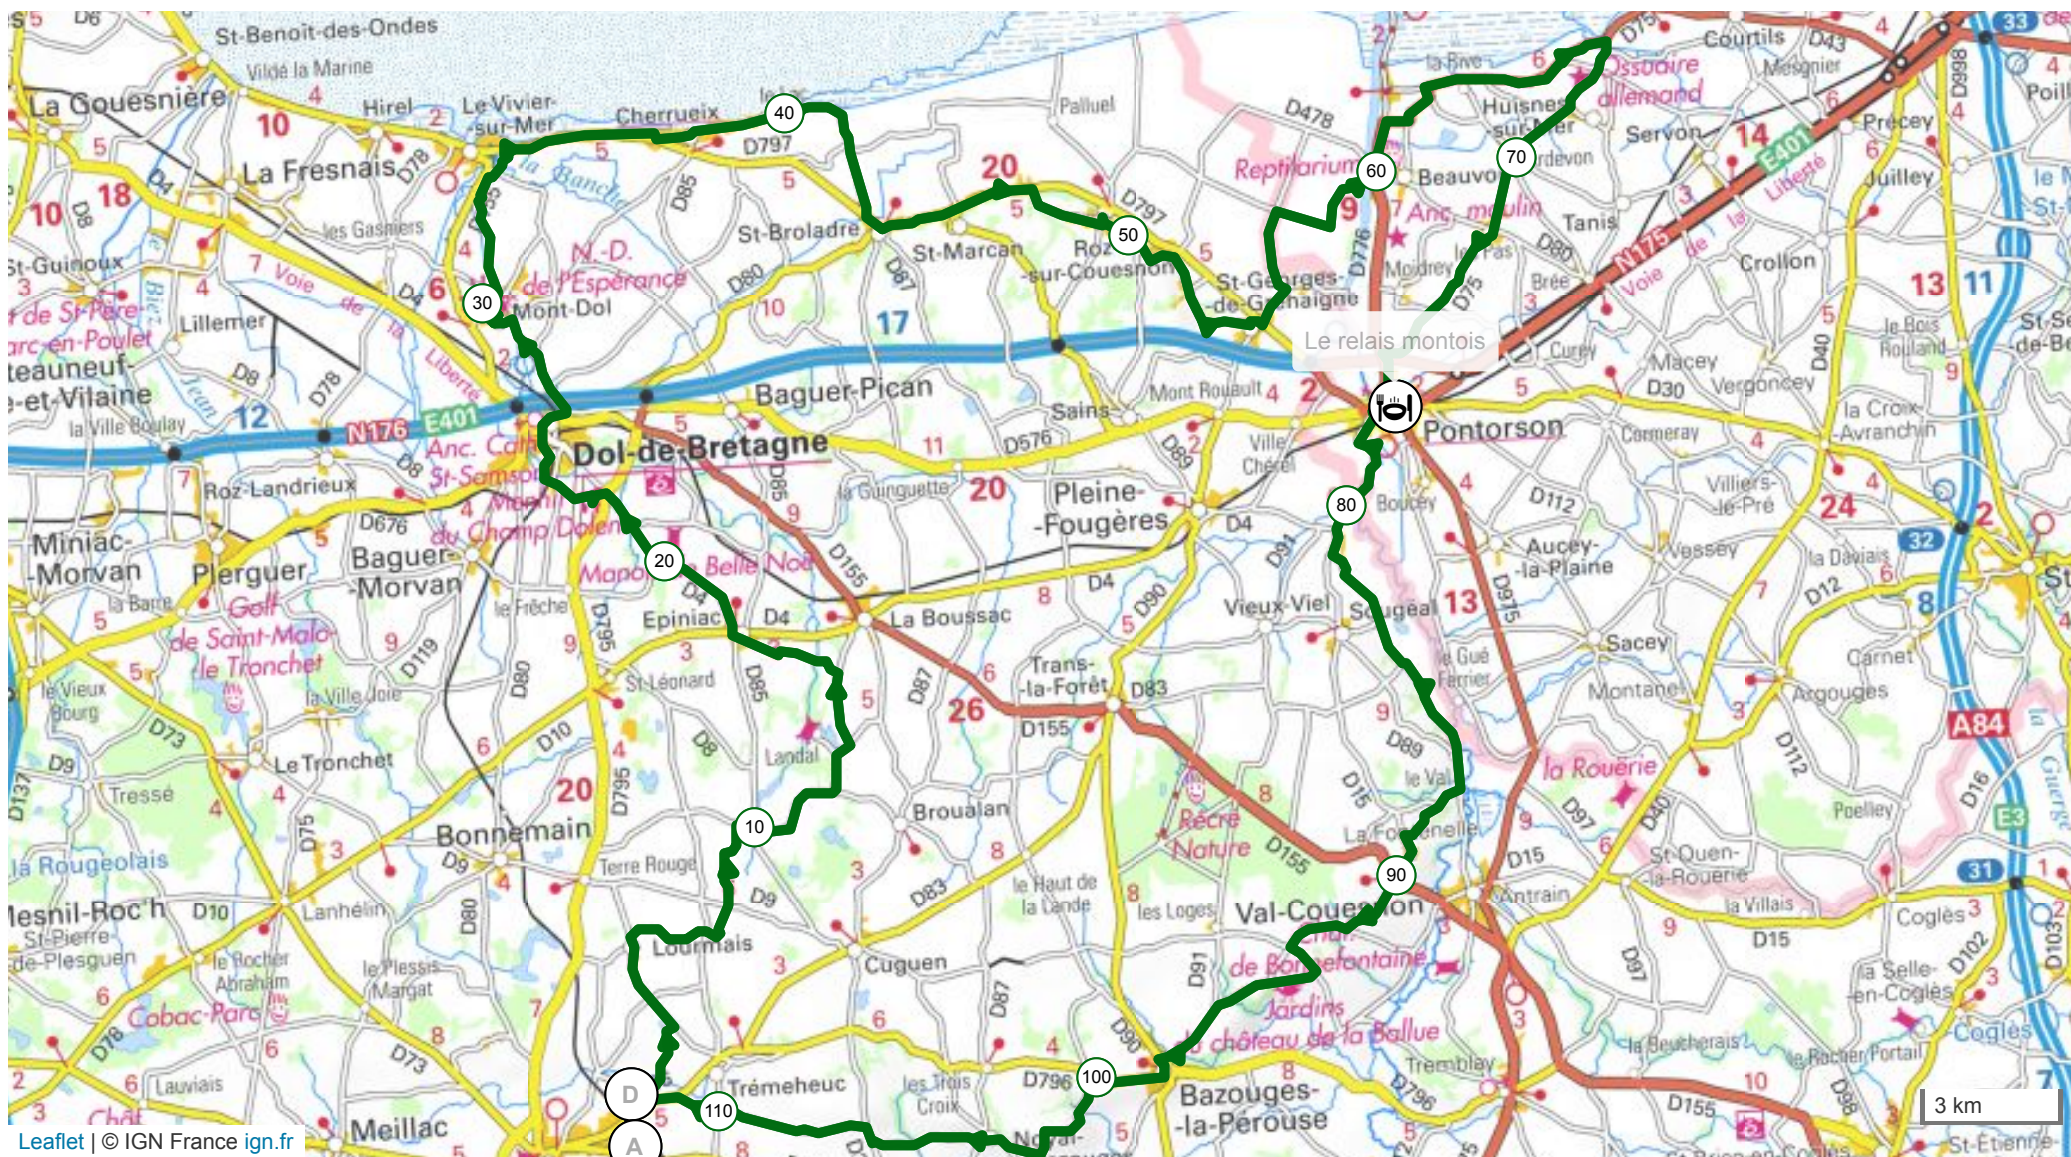

# 10892324 | Cyclisme - Route | RTE de la Baie 2020 G2

Combourg -> Combourg

112.214 km 859 m 859 m 1 m 108 m

Le droit de reproduction est strictement réservé à un usage personnel et privé. Lors de la pratique de votre activité, veuillez à respecter les propriétés et chemins privés et assurez-vous de la praticabilité du parcours.

© 2022 Openrunner