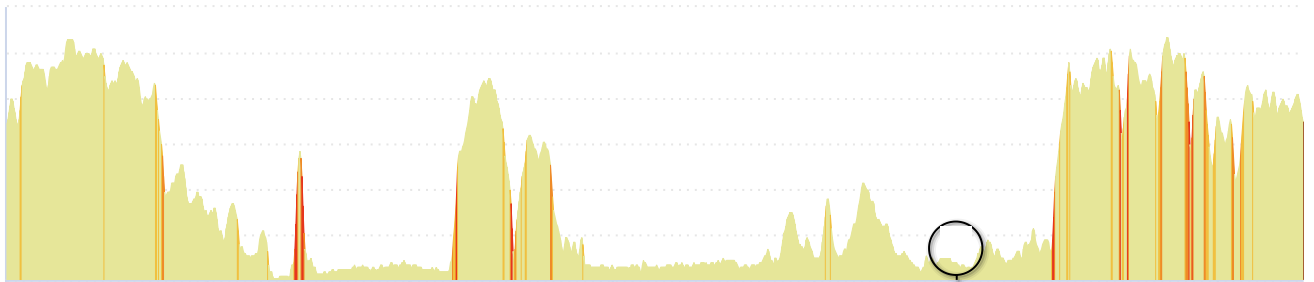

10892320 | Cyclisme - Route | RTE de la Baie 2020 G1
Combourg -> Combourg
128.345 km 987 m 986 m 1 m 107 m

<5% <7% <10% <15% >15%

1m 107m 987m 986m

3 km

Leaflet | © IGN France ign.fr

Le droit de reproduction est strictement réservé à un usage personnel et privé. Lors de la pratique de votre activité, veuillez à respecter les propriétés et chemins privés et assurez-vous de la praticabilité du parcours.