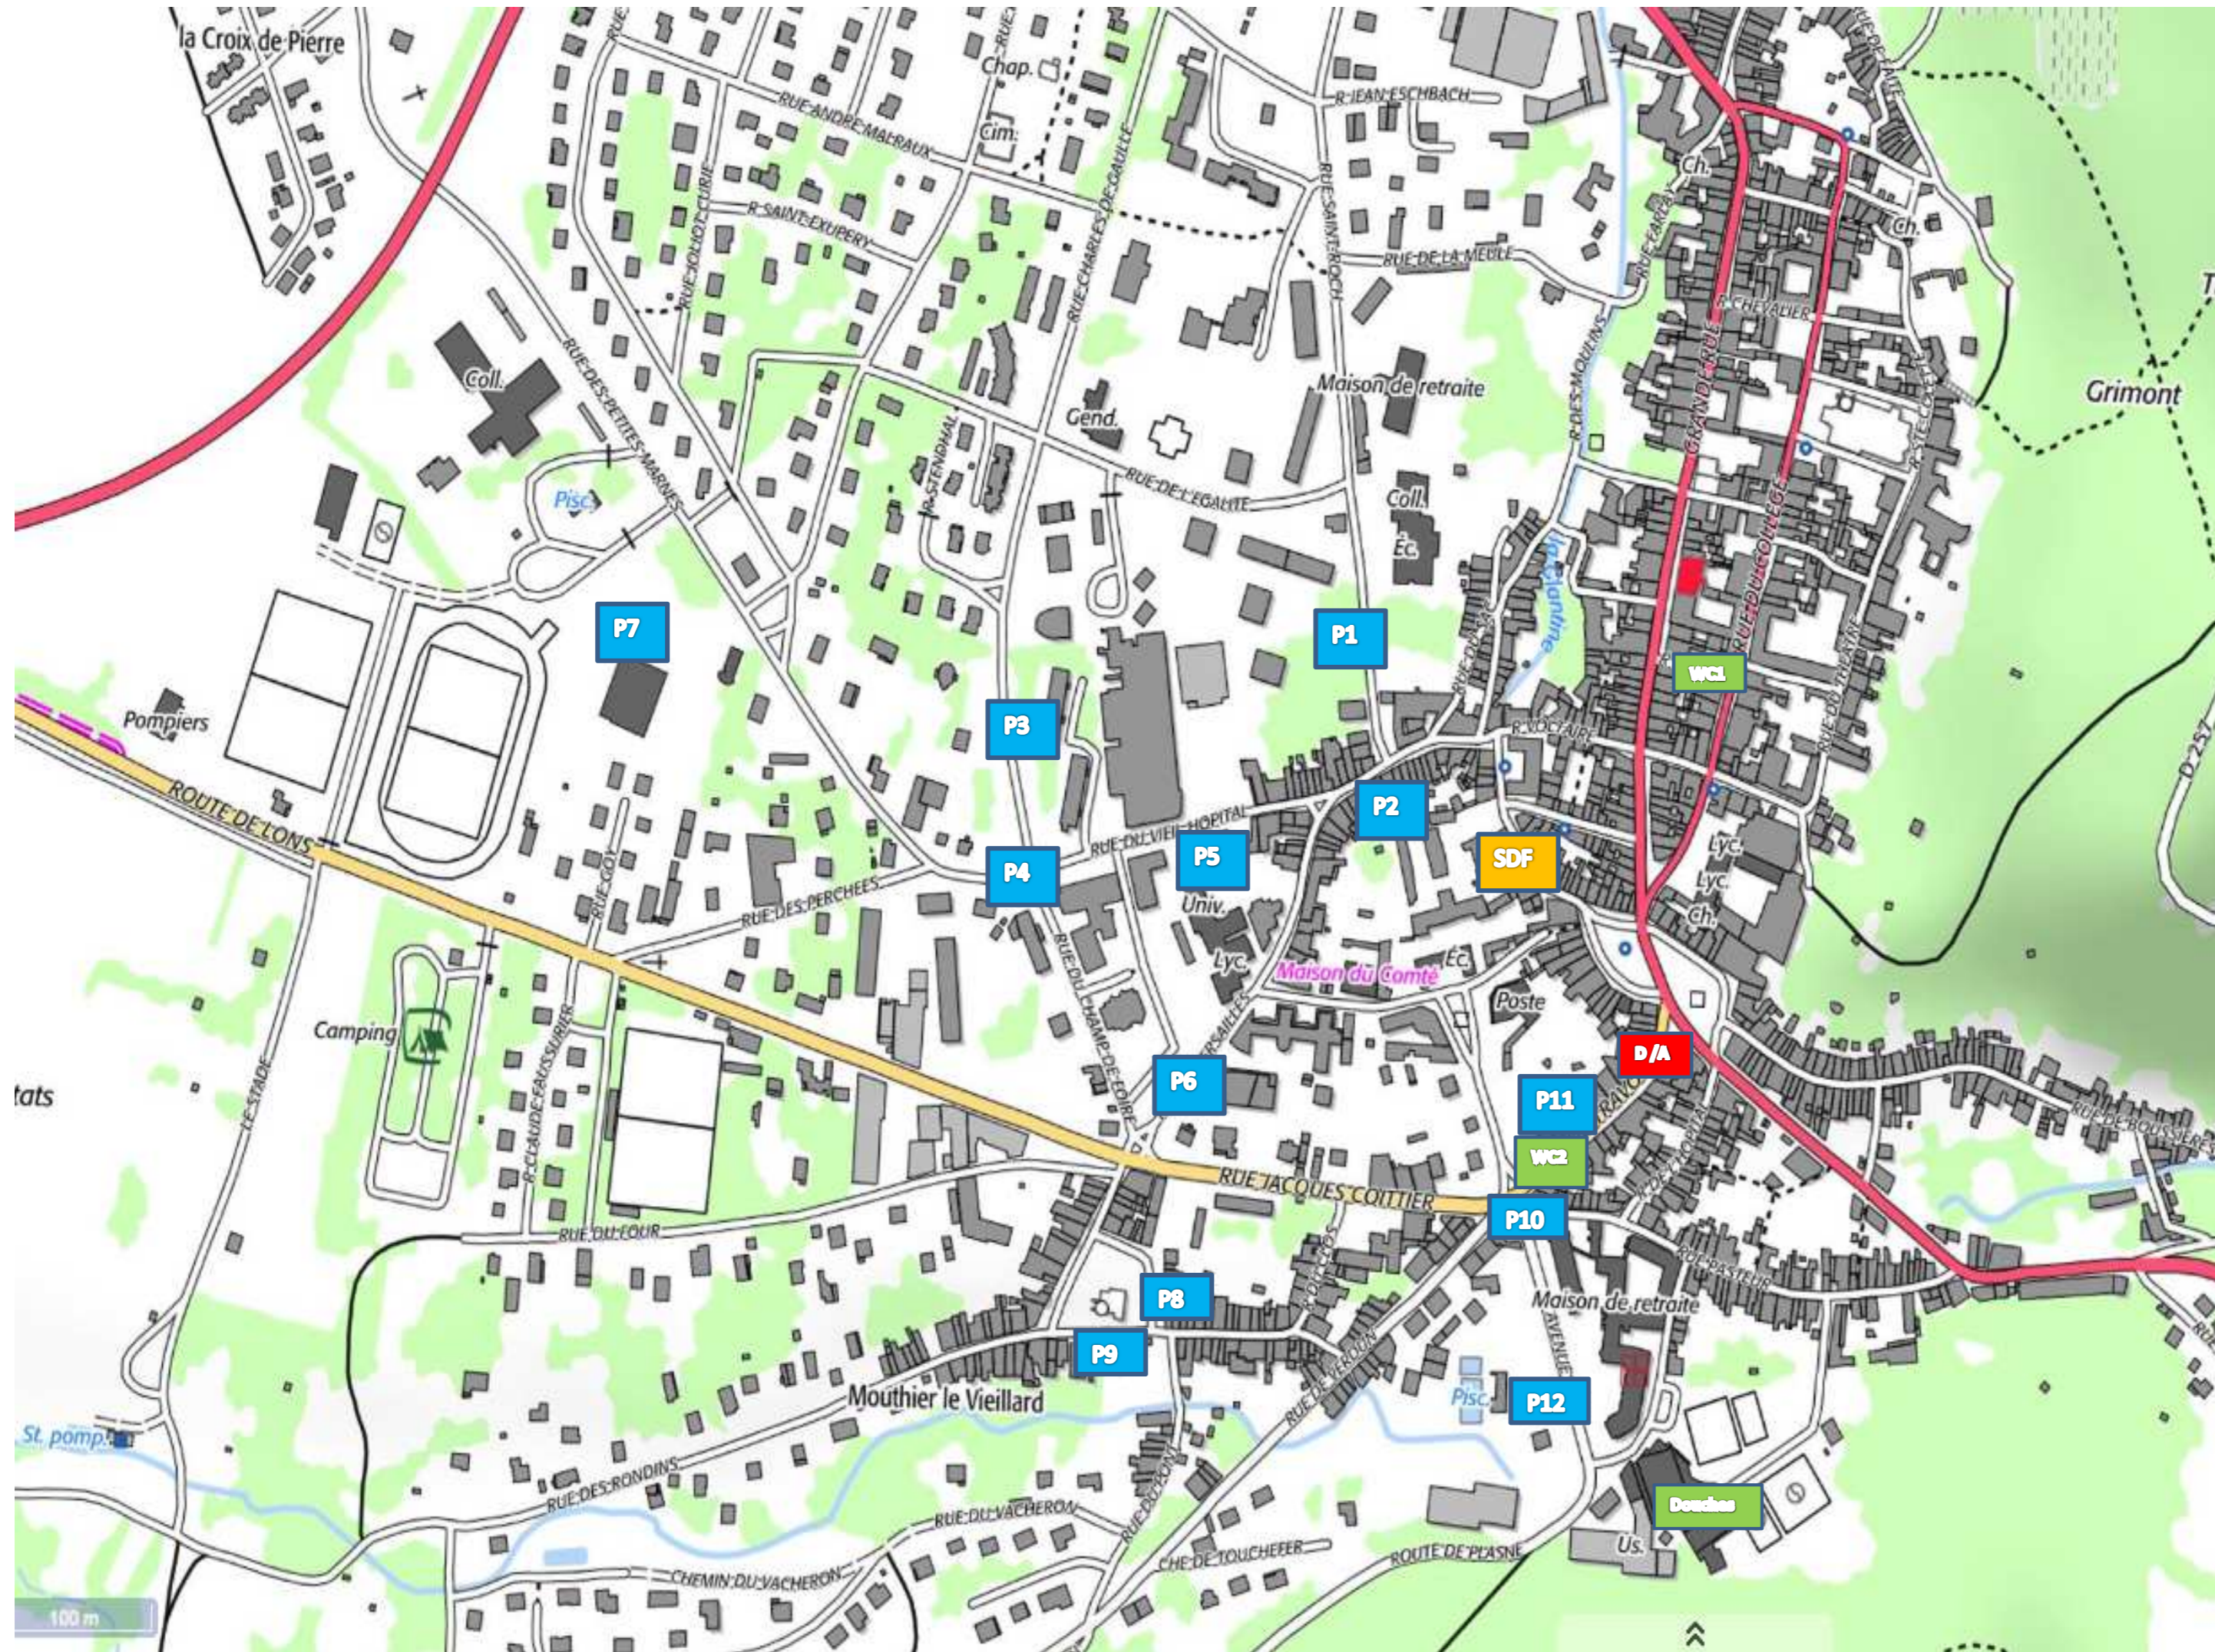

Trail de la croix duDan  
Implantation parkings et infrastructures

- D / A Départ / Arrivée Place des Déportés
- P 1 Parking Ecole St Louis
- P 2 Parking Rue St Roch
- P 3 Parking Cinéma
- P 4 Parking Rue Charles de Gaulle
- P 5 Parking Shopi
- P 6 Parking Champs de foire
- P 7 Parking COSEC Collège
- P 8 Parking Eglise Mouthier le vieillard
- P 9 Parking Eglise Mouthier le vieillard
- P 10 Parking Weber
- P 11 Parking Piscine
- Douches Gymnase Champ d'Orain
- WC 1 WC Mairie
- WC 2 WC Parking Weber
- SDF Salle des Fêtes WC-Dossard-Repas-Buvette