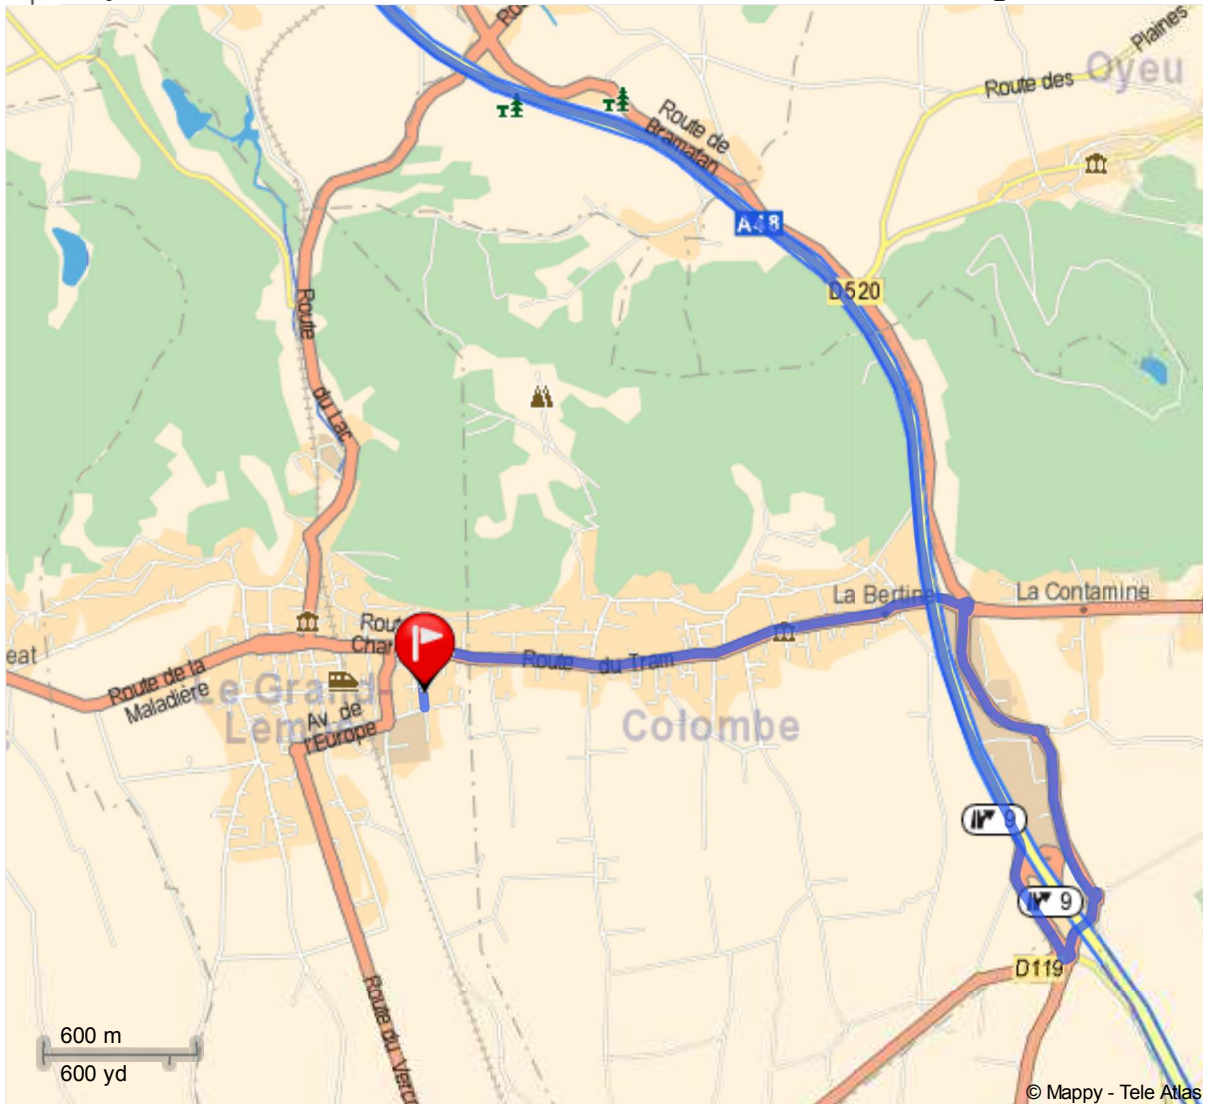

📍 Lyon, France à Rue de Belledonne, Le Grand-Lemps

	Départ: Lyon, 69001, 69002, ..., 69009, Rhône-Alpes, France	0h00	
	Arrivée: Rue de Belledonne, 38690 Le Grand-Lemps, Rhône-Alpes, France	1h01	81 km
