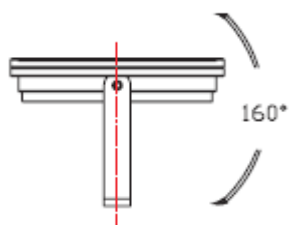

Les modèles

Le wall washer est disponible en barre de 500mm ou 1000 mm, en couleur blanc pur, blanc chaud, rouge, vert, bleu et RGB (multicolore rouge, vert, bleu).

Vous pouvez utiliser notre contrôleur RGB ou utiliser un contrôleur DMX.

Dimensions :

Spécifications :

Puissance	50W
Angle	25° / 38°
Tension	24 V DC
Courant max.	2,06 A
Poids	3 kg
Indice de Protection	IP65

Eclairage architectural extérieur
Mise en valeur de bâtiment et façade
RGB
Led de puissance
Compatible DMX 512
Distance de projection 20 mètres