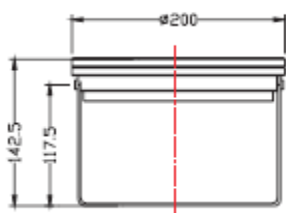

Les modèles

Le wall washer est disponible en barre de 500mm ou 1000 mm, en couleur blanc pur, blanc chaud, rouge, vert, bleu et RGB (multicolore rouge, vert, bleu).

Vous pouvez utiliser notre contrôleur RGB ou utiliser un contrôleur DMX.

Dimensions :

Spécifications :

Puissance	50W
Angle	25° / 38°
Tension	24 V DC
Courant max.	2,06 A
Poids	3 kg
Indice de Protection	IP65

Eclairage architectural extérieur
Mise en valeur de bâtiment et façade
RGB
Led de puissance
Compatible DMX 512
Distance de projection 20 mètres