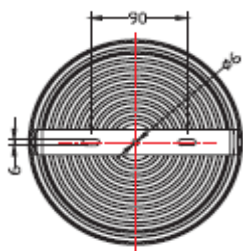

Les modèles

Le wall washer est disponible en barre de 500mm ou 1000 mm, en couleur blanc pur, blanc chaud, rouge, vert, bleu et RGB (multicolore rouge, vert, bleu).

Vous pouvez utiliser notre contrôleur RGB ou utiliser un contrôleur DMX.

Dimensions :

Spécifications :

Puissance	50W
Angle	25° / 38°
Tension	24 V DC
Courant max.	2,06 A
Poids	3 kg
Indice de Protection	IP65

Eclairage architectural extérieur
Mise en valeur de bâtiment et façade
RGB
Led de puissance
Compatible DMX 512
Distance de projection 20 mètres