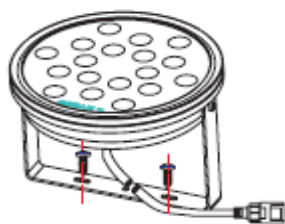

Les modèles

Le wall washer est disponible en barre de 500mm ou 1000 mm, en couleur blanc pur, blanc chaud, rouge, vert, bleu et RGB (multicolore rouge, vert, bleu).

Vous pouvez utiliser notre contrôleur RGB ou utiliser un contrôleur DMX.

Dimensions :

Spécifications :

Puissance	50W
Angle	25° / 38°
Tension	24 V DC
Courant max.	2,06 A
Poids	3 kg
Indice de Protection	IP65

Eclairage architectural extérieur
Mise en valeur de bâtiment et façade
RGB
Led de puissance
Compatible DMX 512
Distance de projection 20 mètres