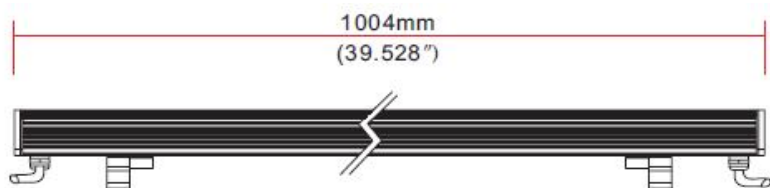

Dimensions :

Spécifications :

Puissance	60W
Lumen	2500 lm
Angle	50°
Tension	24 V DC
Courant max.	2,4 A
Poids	3 kg
Indice de Protection	IP65

Eclairage architectural extérieur
Mise en valeur de bâtiment et façade
Possibilité monochrome ou RGB
Led de puissance
Compatible DMX 512