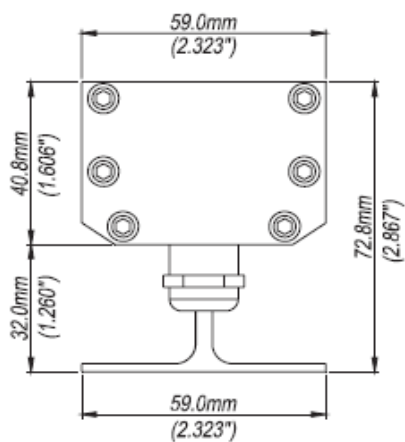

#### **Les modèles**

*Le wall washer est disponible en barre de 500mm ou 1000 mm, en couleur blanc pur, blanc chaud, rouge, vert, bleu et RGB (multicolore rouge, vert, bleu).*

*Vous pouvez utiliser notre contrôleur RGB ou utiliser un contrôleur DMX.*

### Dimensions :