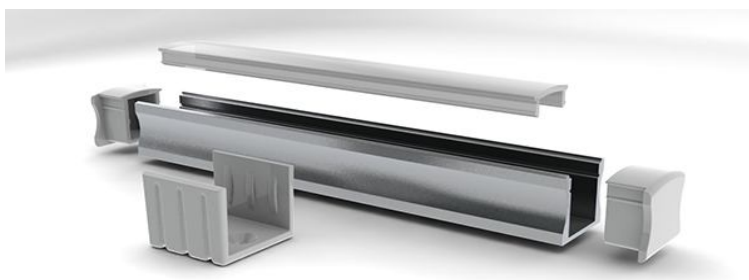

Le matériel en aluminium permet d'effectuer une excellente dissipation thermique des rubans leds ou leds barres utilisés.

Le profilé est disponible en aluminium anodisé avec un couvercle en polycarbonate résistant aux UV qui est placé dans le profilé d'un simple clic par le haut.

Le couvercle peut être transparent, opaque ou semi-opaque.

Le profilé est disponible en longueur de 1 mètre ou 2 mètres.

Sarl Leds Eclairage Distribution - 23 rue Jean Jaurès - 08200 SEDAN - France
 Tél : (+33) 3 24 35 49 94 - Gsm (+33) 6 71 39 33 78 - e-mail : led@orange.fr

Standard 15mm Aluminium anodisé Couleur argentée

<u>Référence</u>	<u>Dimensions</u>	<u>Couvercle</u>
PR-S-15-1TR	1m	transparent
PR-S-15-1O	1m	opaque
PR-S-15-1SO	1m	semi-opaque
PR-S-15-2TR	2m	transparent
PR-S-15-2O	2m	opaque
PR-S-15-2SO	2m	semi-opaque

Dimensions :

Largeur du striplé : max 12,2 mm

Embout de fermeture PVC Couleur gris

Référence

EF-S-15-1

Embout de fermeture avec passage pour câble PVC Couleur gris

Référence

EFT-S-15-1