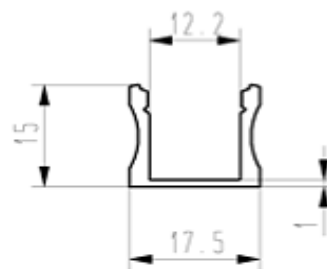

Le couvercle peut être transparent, opaque ou semi-opaque.

Le profilé est disponible en longueur de 1 mètre ou 2 mètres.

Sarl Leds Eclairage Distribution - 23 rue Jean Jaurès - 08200 SEDAN - France
 Tél : (+33) 3 24 35 49 94 - Gsm (+33) 6 71 39 33 78 - e-mail : led@orange.fr

Standard 15mm Aluminium anodisé Couleur argentée

<u>Référence</u>	<u>Dimensions</u>	<u>Couvercle</u>
PR-S-15-1TR	1m	transparent
PR-S-15-1O	1m	opaque
PR-S-15-1SO	1m	semi-opaque
PR-S-15-2TR	2m	transparent
PR-S-15-2O	2m	opaque
PR-S-15-2SO	2m	semi-opaque

Dimensions :

Largeur du striplé : max 12,2 mm

Embout de fermeture PVC Couleur gris

Référence

EF-S-15-1

Embout de fermeture avec passage pour câble PVC Couleur gris

Référence

EFT-S-15-1