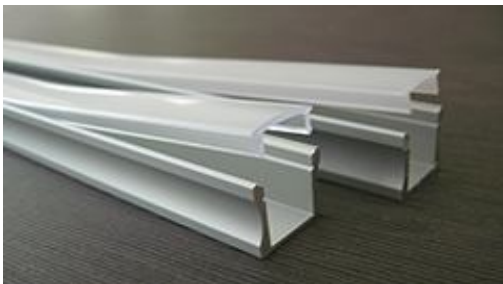

Sarl Leds Eclairage Distribution - 23 rue Jean Jaurès - 08200 SEDAN - France
Tél : (+33) 3 24 35 49 94 - Gsm (+33) 6 71 39 33 78 - e-mail : led@orange.fr

Profilé Aluminium "Standard" 15mm

Profilé "Standard" 15mm est prévu pour toutes applications d'éclairage intérieur.

Le matériel en aluminium permet d'effectuer une excellente dissipation thermique des rubans leds ou leds barres utilisés.

Le profilé est disponible en aluminium anodisé avec un couvercle en polycarbonate résistant aux UV qui est placé dans le profilé d'un simple clic par le haut.

Le couvercle peut être transparent, opaque ou semi-opaque.

Le profilé est disponible en longueur de 1 mètre ou 2 mètres.

Sarl Leds Eclairage Distribution - 23 rue Jean Jaurès - 08200 SEDAN - France
 Tél : (+33) 3 24 35 49 94 - Gsm (+33) 6 71 39 33 78 - e-mail : led@orange.fr

Standard 15mm Aluminium anodisé Couleur argentée

<u>Référence</u>	<u>Dimensions</u>	<u>Couvercle</u>
PR-S-15-1TR	1m	transparent
PR-S-15-1O	1m	opaque
PR-S-15-1SO	1m	semi-opaque
PR-S-15-2TR	2m	transparent
PR-S-15-2O	2m	opaque
PR-S-15-2SO	2m	semi-opaque