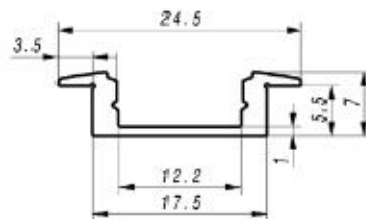

Standard-Encastrable 7mm

Aluminium anodisé

Couleur argentée

<u>Référence</u>	<u>Dimensions</u>	<u>Couvercle</u>
PR-SE-7-1TR	1m	transparent
PR-SE-7-1O	1m	opaque
PR-SE-7-1SO	1m	semi-opaque
PR-SE-7-2TR	2m	transparent
PR-SE-7-2O	2m	opaque
PR-SE-7-2SO	2m	semi-opaque

Dimensions :

Largeur du stripléd : max 12,2 mm

Embout de fermeture

PVC

Couleur gris

Référence

EF-SE-7-1

Embout de fermeture avec passage pour câble