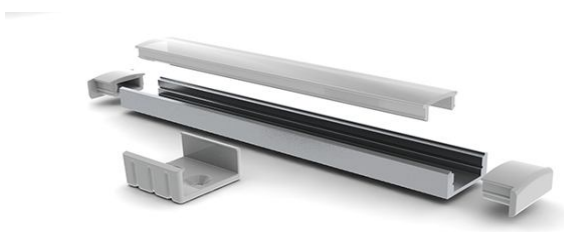

## *Profilé Aluminium "Standard" 7mm*

*Profilé "Standard" 7mm est prévu pour toutes applications d'éclairage intérieur.*

*Le matériel en aluminium permet d'effectuer une excellente dissipation thermique des rubans leds ou leds barres utilisés.*

*Le profilé est disponible en aluminium anodisé avec un couvercle en polycarbonate résistant aux UV qui est placé dans le profilé d'un simple clic par le haut.*

*Le couvercle peut être transparent, opaque ou semi-opaque.*

**Standard 7mm**

Aluminium anodisé

Couleur argentée

| <b><u>Référence</u></b> | <b><u>Dimensions</u></b> | <b><u>Couvercle</u></b> |
|-------------------------|--------------------------|-------------------------|
| PR-S-7-1TR              | 1m                       | transparent             |
| PR-S-7-1O               | 1m                       | opaque                  |
| PR-S-7-1SO              | 1m                       | semi-opaque             |
| PR-S-7-2TR              | 2m                       | transparent             |
| PR-S-7-2O               | 2m                       | opaque                  |
| PR-S-7-2SO              | 2m                       | semi-opaque             |

**Dimensions :**

Largeur du stripléd : max 12,2 mm

**Embout de fermeture**

PVC

Couleur gris

**Référence**

EF-S-7-1

**Embout de fermeture avec passage pour câble**