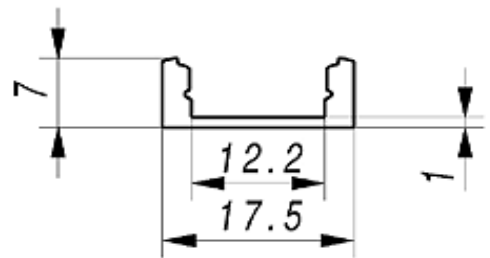

**Standard 7mm**

Aluminium anodisé

Couleur argentée

| <b><u>Référence</u></b> | <b><u>Dimensions</u></b> | <b><u>Couvercle</u></b> |
|-------------------------|--------------------------|-------------------------|
| PR-S-7-1TR              | 1m                       | transparent             |
| PR-S-7-1O               | 1m                       | opaque                  |
| PR-S-7-1SO              | 1m                       | semi-opaque             |
| PR-S-7-2TR              | 2m                       | transparent             |
| PR-S-7-2O               | 2m                       | opaque                  |
| PR-S-7-2SO              | 2m                       | semi-opaque             |

**Dimensions :**

Largeur du stripléd : max 12,2 mm

**Embout de fermeture**

PVC

Couleur gris

**Référence**

EF-S-7-1

**Embout de fermeture avec passage pour câble**