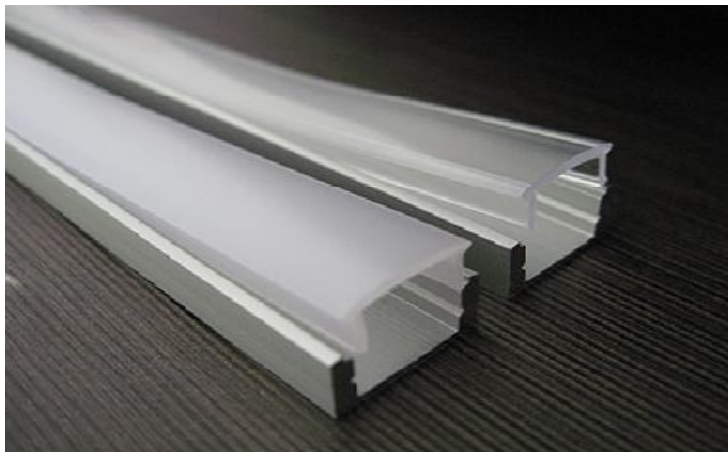

Sarl Leds Eclairage Distribution - 23 rue Jean Jaurès - 08200 SEDAN - France

Tél : (+33) 3 24 35 49 94 - Gsm (+33) 6 71 39 33 78 - e-mail : led@orange.fr

Profilé Aluminium "Standard" 7mm

Profilé "Standard" 7mm est prévu pour toutes applications d'éclairage intérieur.

Le matériel en aluminium permet d'effectuer une excellente dissipation thermique des rubans leds ou leds barres utilisés.

Le profilé est disponible en aluminium anodisé avec un couvercle en polycarbonate résistant aux UV qui est placé dans le profilé d'un simple clic par le haut.

Le couvercle peut être transparent, opaque ou semi-opaque.

Le profilé est disponible en longueur de 1 mètre ou 2 mètres.