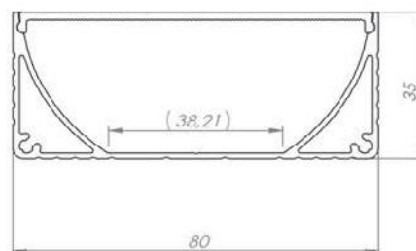

Sarl Leds Eclairage Distribution - 23 rue Jean Jaurès - 08200 SEDAN - France
Tél : (+33) 3 24 35 49 94 - Gsm (+33) 6 71 39 33 78 - e-mail : led@orange.fr

Profilé Led de puissance 80mm Aluminium anodisé Couleur argentée

<u>Référence</u>	<u>Dimensions</u>	<u>Couvercle</u>
PR-PUIS-80-1TR	1m	transparent
PR-PUIS-80-1O	1m	opaque
PR-PUIS-80-2TR	2m	transparent
PR-PUIS-80-2O	2m	opaque

Dimensions et strip led conseillé : Tous types de strip led de haute puissance et de grande largeur.

Largeur du strip led : max 38 mm