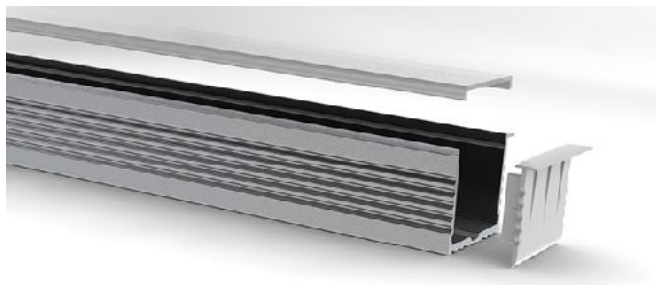

Sarl Leds Eclairage Distribution - 23 rue Jean Jaurès - 08200 SEDAN - France
Tél : (+33) 3 24 35 49 94 - Gsm (+33) 6 71 39 33 78 - e-mail : led@orange.fr

Profilé Led Puissance encastrable 35mm

Aluminium anodisé

Couleur argentée

<u>Référence</u>	<u>Dimensions</u>	<u>Couvercle</u>
PR-PUIS-ENC-35-1TR	1m	transparent
PR-PUIS-ENC-35-1O	1m	opaque
PR-PUIS-ENC-35-2TR	2m	transparent
PR-PUIS-ENC-35-2O	2m	opaque

Dimensions :

Largeur du stripled : max 32 mm