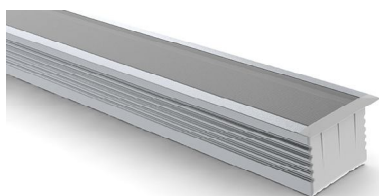

Sarl Leds Eclairage Distribution - 23 rue Jean Jaurès - 08200 SEDAN - France
Tél : (+33) 3 24 35 49 94 - Gsm (+33) 6 71 39 33 78 - e-mail : led@orange.fr

Profilé Aluminium pour "Led de Puissance" 35mm encastrable

*Profilé pour "Led de puissance" 35mm encastrable est prévu pour toutes applications d'éclairage intérieur.
Conçu pour être intégré dans tous types de faux-plafonds.*

Le matériel en aluminium permet d'effectuer une excellente dissipation thermique des rubans leds ou barres leds de haute puissance utilisés.

Le profilé est disponible en aluminium anodisé avec un couvercle en polycarbonate résistant aux UV qui est placé dans le profilé d'un simple clic par le haut.

Le couvercle peut être transparent ou opaque.

Le profilé est disponible en longueur de 1 mètre ou 2 mètres.