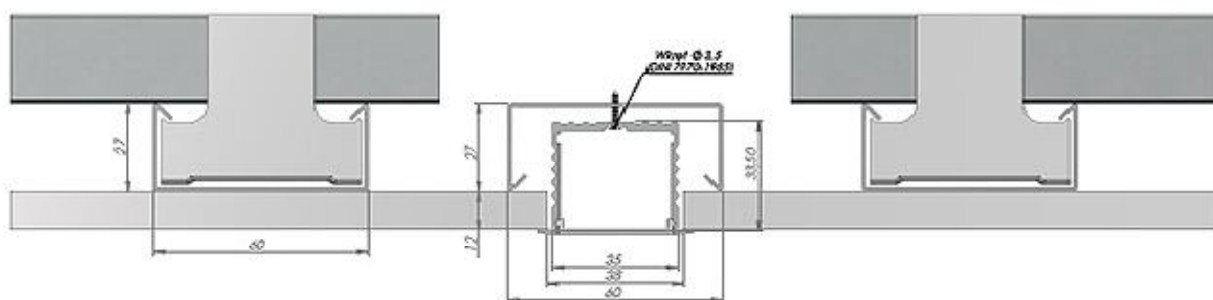

Sarl Leds Eclairage Distribution - 23 rue Jean Jaurès - 08200 SEDAN - France
Tél : (+33) 3 24 35 49 94 - Gsm (+33) 6 71 39 33 78 - e-mail : led@orange.fr

Options de montage

montage simple