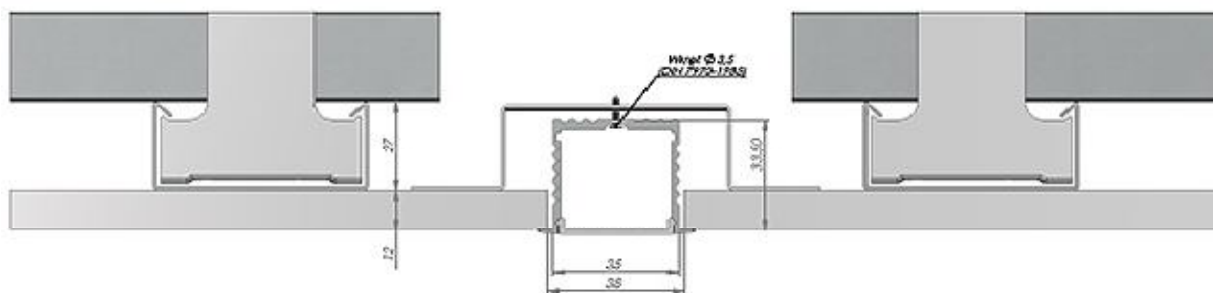

montage simple