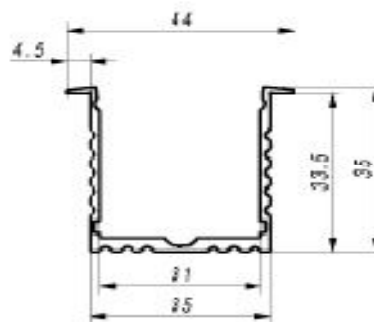

*Le couvercle peut être transparent ou opaque.*

*Le profilé est disponible en longueur de 1 mètre ou 2 mètres.*

Sarl Leds Eclairage Distribution - 23 rue Jean Jaurès - 08200 SEDAN - France  
 Tél : (+33) 3 24 35 49 94 - Gsm (+33) 6 71 39 33 78 - e-mail : led@orange.fr

**Profilé Led Puissance encastrable 35mm**

Aluminium anodisé

Couleur argentée

<b><u>Référence</u></b>	<b><u>Dimensions</u></b>	<b><u>Couvercle</u></b>
PR-PUIS-ENC-35-1TR	1m	transparent
PR-PUIS-ENC-35-1O	1m	opaque
PR-PUIS-ENC-35-2TR	2m	transparent
PR-PUIS-ENC-35-2O	2m	opaque

**Dimensions :**

Largeur du stripled : max 32 mm

**Embout de fermeture**

PVC

Couleur gris

**Référence**

EF-PUIS-ENC-35-1

Sarl Leds Eclairage Distribution - 23 rue Jean Jaurès - 08200 SEDAN - France  
Tél : (+33) 3 24 35 49 94 - Gsm (+33) 6 71 39 33 78 - e-mail : led@orange.fr