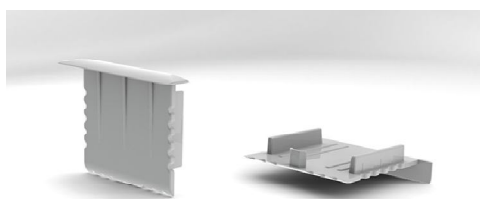

Référence

EF-PUIS-ENC-35-1