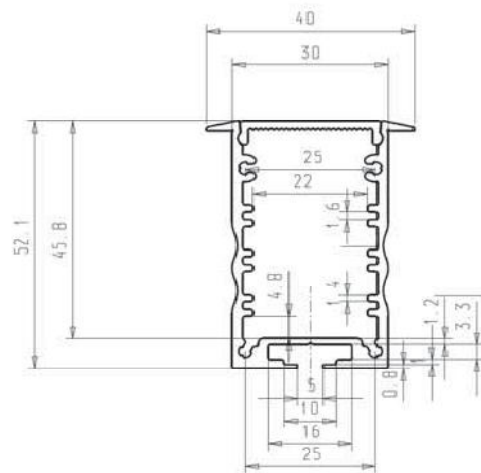

Profilé Led Puissance encastrable 30mm

Aluminium anodisé

Couleur argentée

<u>Référence</u>	<u>Dimensions</u>	<u>Couvercle</u>
PR-PUIS-ENC-30-1TR	1m	transparent
PR-PUIS-ENC-30-1O	1m	opaque
PR-PUIS-ENC-30-2TR	2m	transparent
PR-PUIS-ENC-30-2O	2m	opaque

Dimensions :

Largeur du stripled : max 25 mm

Embout de fermeture

Aluminium anodisé

Couleur argentée

Référence

EF-PUIS-ENC-30-1

Sarl Leds Eclairage Distribution - 23 rue Jean Jaurès - 08200 SEDAN - France
Tél : (+33) 3 24 35 49 94 - Gsm (+33) 6 71 39 33 78 - e-mail : led@orange.fr