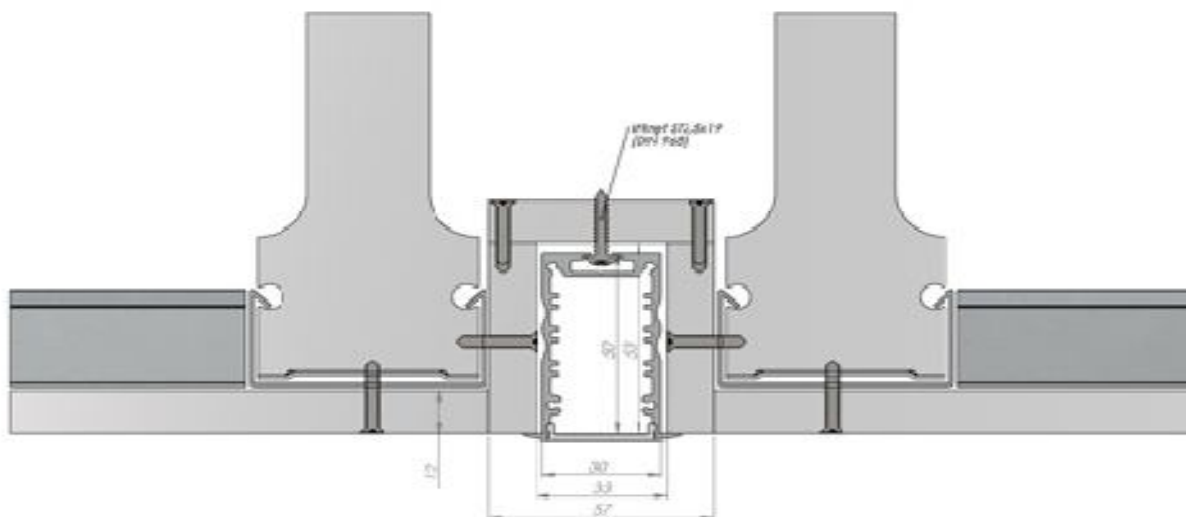

Sarl Leds Eclairage Distribution - 23 rue Jean Jaurès - 08200 SEDAN - France
Tél : (+33) 3 24 35 49 94 - Gsm (+33) 6 71 39 33 78 - e-mail : led@orange.fr

Options d'installations

montage conforme aux normes anti-feu