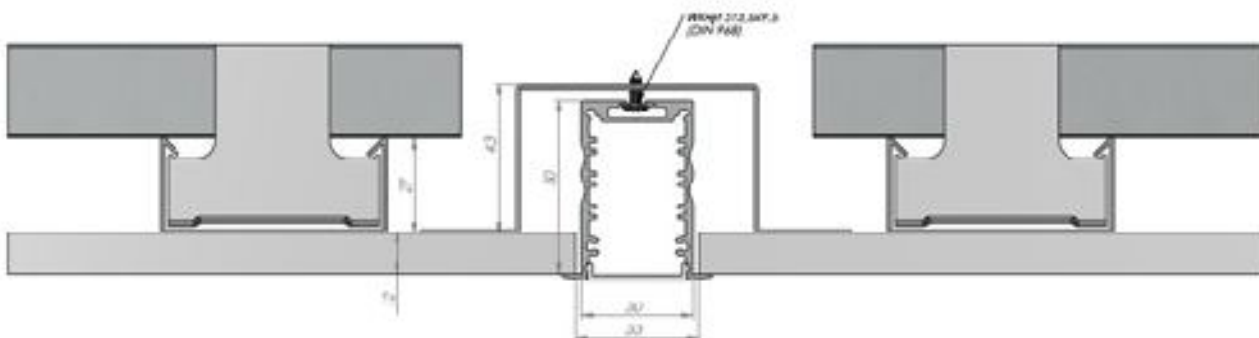

montage simple