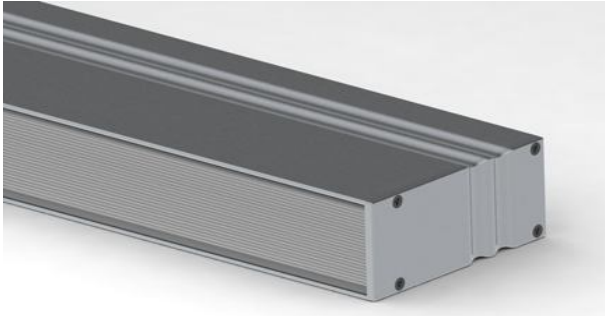

Sarl Leds Eclairage Distribution - 23 rue Jean Jaurès - 08200 SEDAN - France
Tél : (+33) 3 24 35 49 94 - Gsm (+33) 6 71 39 33 78 - e-mail : led@orange.fr

Profilé Aluminium pour "Led de Puissance" 30mm

Profilé pour "Led de puissance" 30mm est prévu pour toutes applications d'éclairage intérieur.

Le matériel en aluminium permet d'effectuer une excellente dissipation thermique des rubans leds ou barres leds utilisés, jusqu'à 30W/m. Ce profilé est adapté aux rubans ou barres leds de haute puissance

Le profilé est disponible en aluminium anodisé avec un couvercle en polycarbonate résistant aux UV qui est placé dans le profilé d'un simple clic par le haut.

Le couvercle peut être transparent, opaque.

Le profilé est disponible en longueur de 1 mètre ou 2 mètres.