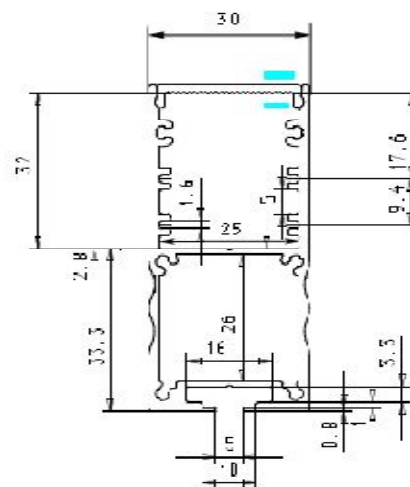

Profilé Led de Puissance 30mm

Aluminium anodisé

Couleur argentée

<u>Référence</u>	<u>Dimensions</u>	<u>Couvercle</u>
PR-PUIS-30-1TR	1m	transparent
PR-PUIS-30-1O	1m	opaque
PR-PUIS-30-2TR	2m	transparent
PR-PUIS-30-2O	2m	opaque

Dimensions :

Largeur du stripléd : max 25 mm

Embout de fermeture

PVC

Couleur gris

Référence

EF-PUIS-30-1