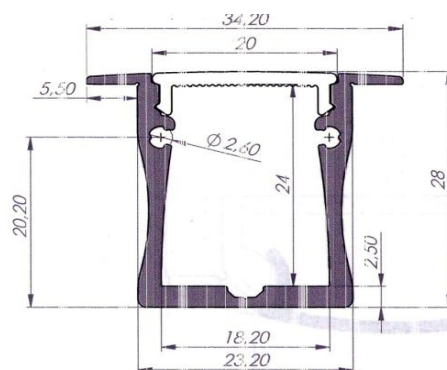

*Le profilé est disponible en longueur de 1 mètre ou 2 mètres.*

Sarl Leds Eclairage Distribution - 23 rue Jean Jaurès - 08200 SEDAN - France  
Tél : (+33) 3 24 35 49 94 - Gsm (+33) 6 71 39 33 78 - e-mail : led@orange.fr

**Large 20mm encastrable**

Aluminium anodisé

Couleur argentée

<u>Référence</u>	<u>Dimensions</u>	<u>Couvercle</u>
PR-LE-20-1TR	1m	transparent
PR-LE-20-1O	1m	opaque
PR-LE-20-2TR	2m	transparent
PR-LE-20-2O	2m	opaque

**Dimensions :**

Largeur du stripléd : max 20 mm

**Embout de fermeture**

Aluminium anodisé

Couleur argentée

**Référence**

EF-LE-20-1

**Embout de fermeture avec passage pour câble**