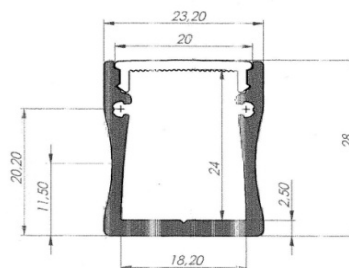

Le couvercle peut être transparent, opaque.

Le profilé est disponible en longueur de 1 mètre ou 2 mètres.

Sarl Leds Eclairage Distribution - 23 rue Jean Jaurès - 08200 SEDAN - France
Tél : (+33) 3 24 35 49 94 - Gsm (+33) 6 71 39 33 78 - e-mail : led@orange.fr

Large 20mm

Aluminium anodisé

Couleur argentée

<u>Référence</u>	<u>Dimensions</u>	<u>Couvercle</u>
PR-L-20-1TR	1m	transparent
PR-L-20-1O	1m	opaque
PR-L-20-2TR	2m	transparent
PR-L-20-2O	2m	opaque

Dimensions :

Largeur du stripled : max 18 mm

Embout de fermeture

Aluminium anodisé

Couleur argentée

Référence

EF-L-20-1

Embout de fermeture avec passage pour câble

Aluminium anodisé