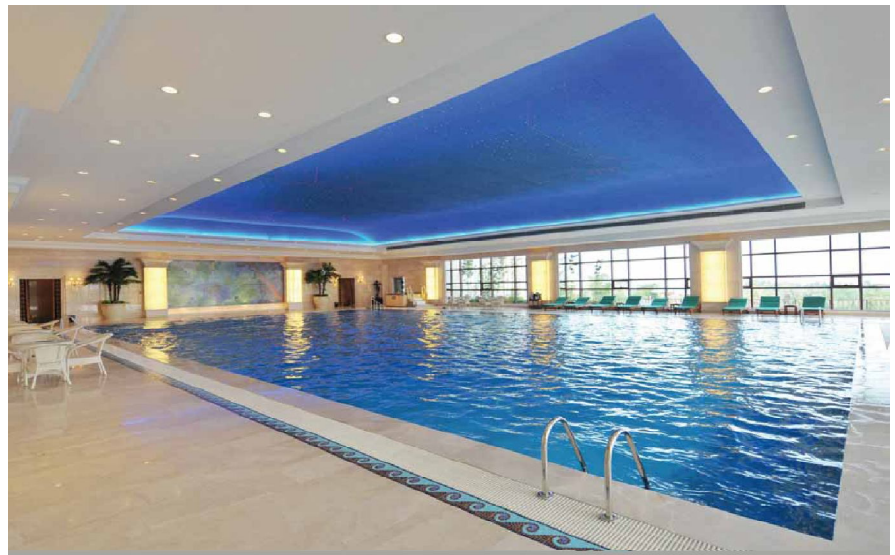

Sarl Leds Eclairage Distribution - 23 rue Jean Jaurès - 08200 SEDAN - France
Tél : (+33) 3 24 35 49 94 - Gsm (+33) 6 71 39 33 78 - e-mail : led@orange.fr

---

Profilé Aluminium "Large" 20mm

Profilé "Large" 20mm est prévu pour toutes applications d'éclairage intérieur.

Le matériel en aluminium permet d'effectuer une excellente dissipation thermique des rubans leds ou barres leds haute puissance utilisés, jusqu'à 25W/m

Le profilé est disponible en aluminium anodisé avec un couvercle en polycarbonate résistant aux UV qui est placé dans le profilé d'un simple clic par le haut.

Le couvercle peut être transparent, opaque.

Le profilé est disponible en longueur de 1 mètre ou 2 mètres.