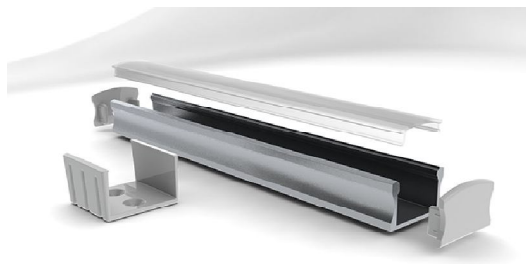

Le matériel en aluminium permet d'effectuer une excellente dissipation thermique des rubans leds ou leds barres utilisés.

Le profilé est disponible en aluminium anodisé avec un couvercle en polycarbonate résistant aux UV qui est placé dans le profilé d'un simple clic par le haut.

Large 15mm

Aluminium anodisé

Couleur argentée

<u>Référence</u>	<u>Dimensions</u>	<u>Couvercle</u>
PR-L-15-1TR	1m	transparent
PR-L-15-1O	1m	opaque
PR-L-15-1SO	1m	semi-opaque
PR-L-15-2TR	2m	transparent
PR-L-15-2O	2m	opaque
PR-L-15-2SO	2m	semi-opaque

Dimensions :

Largeur du stripléd : max 18 mm

Embout de fermeture

PVC

Couleur gris

Référence

EF-S-15-1

Embout de fermeture avec passage pour câble