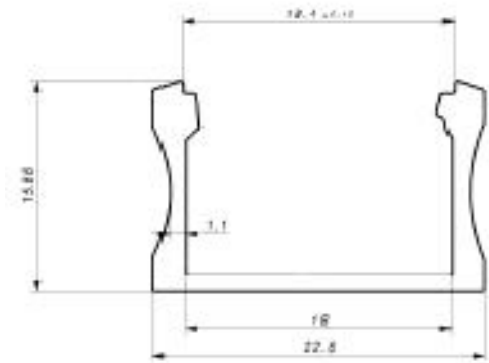

Le couvercle peut être transparent, opaque ou semi-opaque.

Le profilé est disponible en longueur de 1 mètre ou 2 mètres.

Sarl Leds Eclairage Distribution - 23 rue Jean Jaurès - 08200 SEDAN - France

Tél : (+33) 3 24 35 49 94 - Gsm (+33) 6 71 39 33 78 - e-mail : led@orange.fr

Large 15mm

Aluminium anodisé

Couleur argentée

<u>Référence</u>	<u>Dimensions</u>	<u>Couvercle</u>
PR-L-15-1TR	1m	transparent
PR-L-15-1O	1m	opaque
PR-L-15-1SO	1m	semi-opaque
PR-L-15-2TR	2m	transparent
PR-L-15-2O	2m	opaque
PR-L-15-2SO	2m	semi-opaque

Dimensions :

Largeur du stripléd : max 18 mm

Embout de fermeture

PVC

Couleur gris

Référence

EF-S-15-1

Embout de fermeture avec passage pour câble