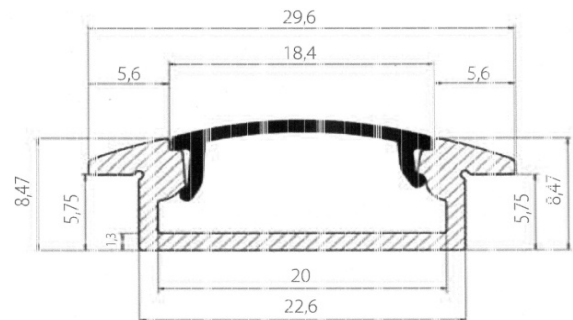

Le couvercle peut être transparent, opaque ou semi-opaque.

Le profilé est disponible en longueur de 1 mètre ou 2 mètres.

Sarl Leds Eclairage Distribution - 23 rue Jean Jaurès - 08200 SEDAN - France

Tél : (+33) 3 24 35 49 94 - Gsm (+33) 6 71 39 33 78 - e-mail : led@orange.fr

Large 8mm encastrable

Aluminium anodisé

Couleur argentée

<u>Référence</u>	<u>Dimensions</u>	<u>Couvercle</u>
PR-LE-8-1TR	1m	transparent
PR-LE-8-1O	1m	opaque
PR-LE-8-1SO	1m	semi-opaque
PR-LE-8-2TR	2m	transparent
PR-LE-8-2O	2m	opaque
PR-LE-8-2SO	2m	semi-opaque

Dimensions :

Largeur du stripléd : max 20 mm

Embout de fermeture

PVC

Couleur gris

Référence

EF-LE-8-1

Embout de fermeture avec passage pour câble