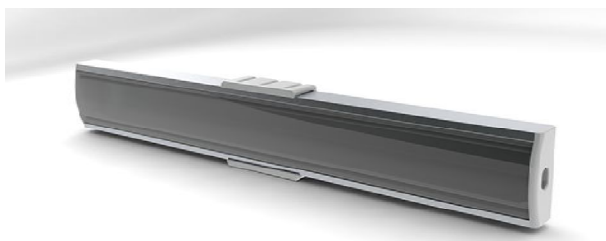

Sarl Leds Eclairage Distribution - 23 rue Jean Jaurès - 08200 SEDAN - France
Tél : (+33) 3 24 35 49 94 - Gsm (+33) 6 71 39 33 78 - e-mail : led@orange.fr

Profilé Aluminium "Large" 8mm

Profilé "Large" 8mm est prévu pour toutes applications d'éclairage intérieur.

Le matériel en aluminium permet d'effectuer une excellente dissipation thermique des rubans leds ou barres leds utilisés.

Le profilé est disponible en aluminium anodisé avec un couvercle en polycarbonate résistant aux UV qui est placé dans le profilé d'un simple clic par le haut.

Le couvercle peut être transparent, opaque ou semi-opaque.

Le profilé est disponible en longueur de 1 mètre ou 2 mètres.