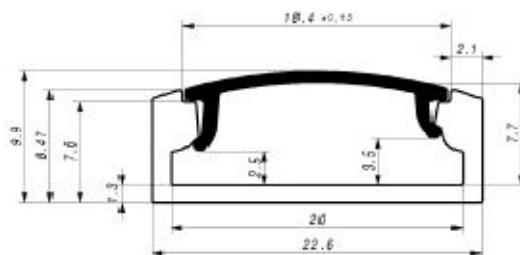

**Large 8mm**

Aluminium anodisé

Couleur argentée

<b><u>Référence</u></b>	<b><u>Dimensions</u></b>	<b><u>Couvercle</u></b>
PR-L-8-1TR	1m	transparent
PR-L-8-1O	1m	opaque
PR-L-8-1SO	1m	semi-opaque
PR-L-8-2TR	2m	transparent
PR-L-8-2O	2m	opaque
PR-L-8-2SO	2m	semi-opaque

**Dimensions :**

Largeur du stripled : max 20 mm

**Embout de fermeture**

PVC

Couleur gris

**Référence**

EF-L-8-1

**Embout de fermeture avec passage pour câble**