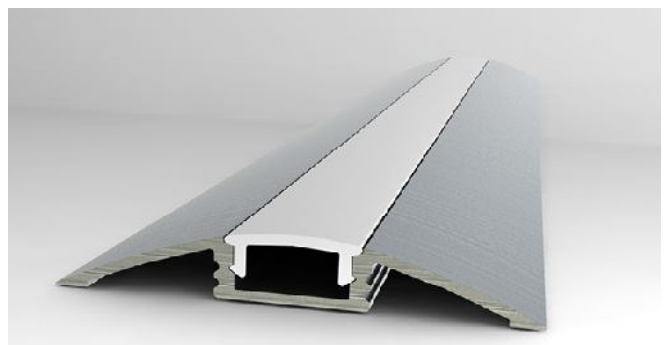

Sarl Leds Eclairage Distribution - 23 rue Jean Jaurès - 08200 SEDAN - France

Tél : (+33) 3 24 35 49 94 - Gsm (+33) 6 71 39 33 78 - e-mail : led@orange.fr

Profilé "PLAT"

Profilé "PLAT" est prévu pour toutes les applications d'éclairage d'intérieur.

Le matériel en aluminium permet d'effectuer une excellente dissipation thermique des rubans leds ou barres leds utilisés.

Le profilé est disponible en aluminium anodisé avec un couvercle en polycarbonate résistant aux UV qui est placé dans le profile d'un simple clic.

Le couvercle peut être transparent, opaque ou semi-opaque.

Le profilé est disponible en longueur de 1 mètre ou 2 mètres.

Sarl Leds Eclairage Distribution - 23 rue Jean Jaurès - 08200 SEDAN - France
 Tél : (+33) 3 24 35 49 94 - Gsm (+33) 6 71 39 33 78 - e-mail : led@orange.fr

| | | |
|----------------------------|-------------------|------------------|
| <u>PROFILE PLAT</u> | Aluminium anodisé | Couleur argentée |
| | Aluminium Ral | Couleur blanche |

| <u>Référence</u> | <u>Dimensions</u> | <u>Couvercle</u> |
|-------------------------|--------------------------|-------------------------|
| PR-PLAT-1TR | 1m | transparent |
| PR-PLAT-1O | 1m | opaque |
| PR-PLAT-1SO | 1m | semi-opaque |
| PR-PLAT-2TR | 2m | transparent |
| PR-PLAT-2O | 2m | opaque |
| PR-PLAT-2SO | 2m | semi-opaque |