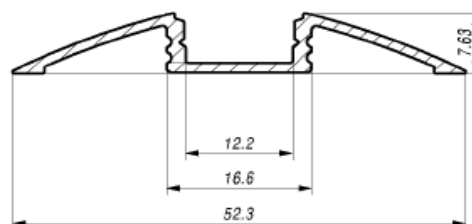

Le couvercle peut être transparent, opaque ou semi-opaque.

Le profilé est disponible en longueur de 1 mètre ou 2 mètres.

Sarl Leds Eclairage Distribution - 23 rue Jean Jaurès - 08200 SEDAN - France
 Tél : (+33) 3 24 35 49 94 - Gsm (+33) 6 71 39 33 78 - e-mail : led@orange.fr

Dimensions :

Largeur du stripléd : max 12,2 mm

| | | |
|-----------------------------------|-----|--------------|
| <u>Embout de fermeture</u> | PVC | Couleur gris |
| | ou | |

| | | |
|-------------------------|---------|---------------|
| <u>Référence</u> | Alu RAL | Couleur blanc |
|-------------------------|---------|---------------|