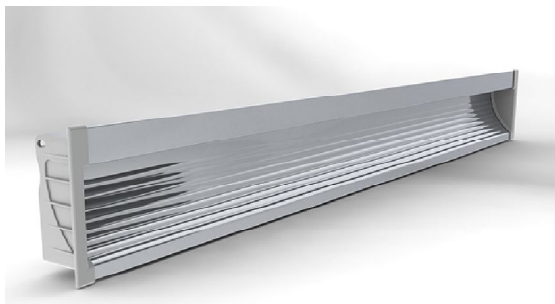

Ce profilé est idéalement à intégrer dans un mur afin de diriger la lumière vers le sol ou le plafond.

Plusieurs options d'installations sont proposées.

Le matériel en aluminium permet d'effectuer une excellente dissipation thermique des rubans leds ou barres leds utilisés.

Le profilé est disponible en aluminium anodisé couleur argentée ou brun foncé.

Le profilé est disponible en longueur de 2 mètres.

Sarl Leds Eclairage Distribution - 23 rue Jean Jaurès - 08200 SEDAN - France
Tél : (+33) 3 24 35 49 94 - Gsm (+33) 6 71 39 33 78 - e-mail : led@orange.fr

Profilé Mur

Aluminium anodisé

<u>Référence</u>	<u>Dimensions</u>	<u>Couvercle</u>	
PR-MUR-1-20	2m	opaque	Couleur argentée
PR-MUR-2-20	2m	opaque	Brun foncé

Dimensions :

Largeur du stripled : max 12 mm

Embout de fermeture