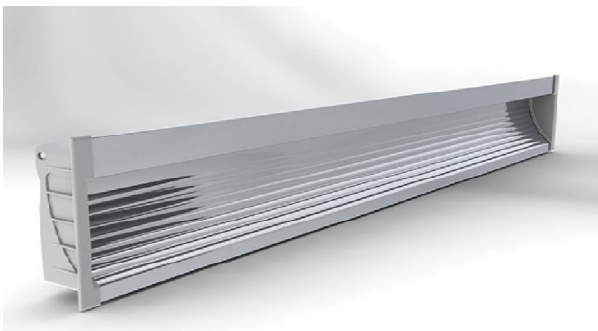

Sarl Leds Eclairage Distribution - 23 rue Jean Jaurès - 08200 SEDAN - France

Tél : (+33) 3 24 35 49 94 - Gsm (+33) 6 71 39 33 78 - e-mail : led@orange.fr

Profilé Aluminium "MUR"

Profilé "Mur" est prévu pour toutes applications d'éclairage intérieur.

Ce profilé est idéalement à intégrer dans un mur afin de diriger la lumière vers le sol ou le plafond.

Plusieurs options d'installations sont proposées.

Le matériel en aluminium permet d'effectuer une excellente dissipation thermique des rubans leds ou barres leds utilisés.

Le profilé est disponible en aluminium anodisé couleur argentée ou brun foncé.

Le profilé est disponible en longueur de 2 mètres.

Sarl Leds Eclairage Distribution - 23 rue Jean Jaurès - 08200 SEDAN - France
Tél : (+33) 3 24 35 49 94 - Gsm (+33) 6 71 39 33 78 - e-mail : led@orange.fr

Profilé Mur

Aluminium anodisé

<u>Référence</u>	<u>Dimensions</u>	<u>Couvercle</u>	
PR-MUR-1-20	2m	opaque	Couleur argentée
PR-MUR-2-20	2m	opaque	Brun foncé

Dimensions :

Largeur du stripled : max 12 mm

Embout de fermeture