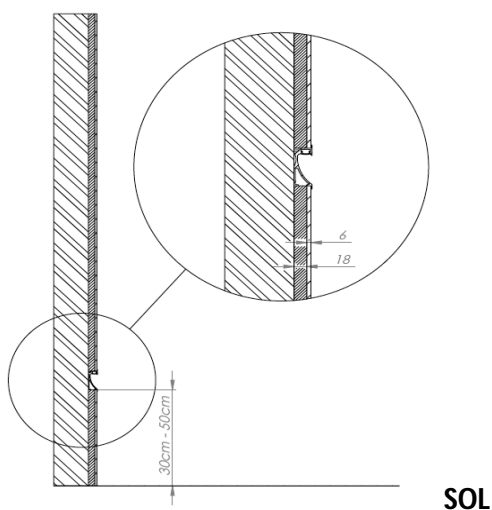

Sarl Leds Eclairage Distribution - 23 rue Jean Jaurès - 08200 SEDAN - France
Tél : (+33) 3 24 35 49 94 - Gsm (+33) 6 71 39 33 78 - e-mail : led@orange.fr

GUIDE D'INSTALLATION

Option 1