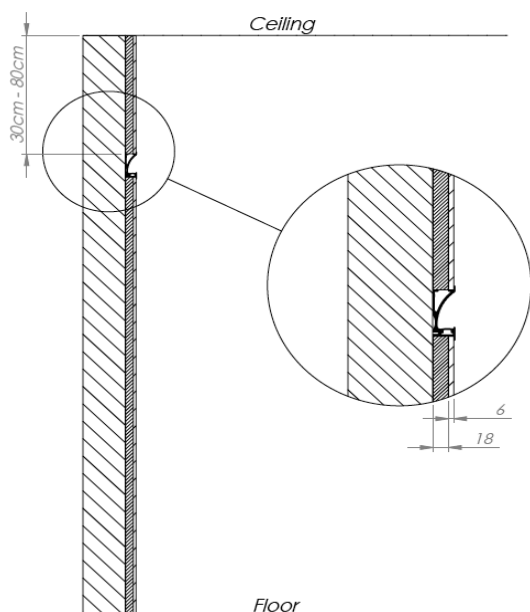

Sarl Leds Eclairage Distribution - 23 rue Jean Jaurès - 08200 SEDAN - France
Tél : (+33) 3 24 35 49 94 - Gsm (+33) 6 71 39 33 78 - e-mail : led@orange.fr

GUIDE D'INSTALLATION

Option 1

Option 2