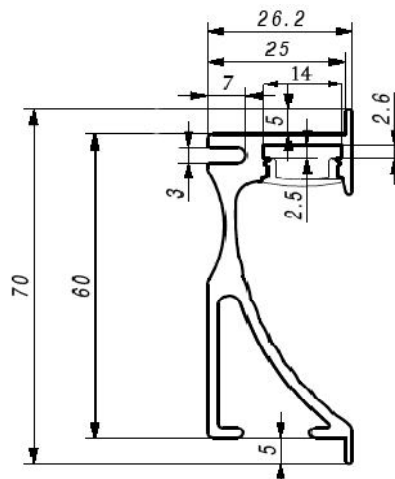

Le profilé est disponible en aluminium anodisé couleur argentée ou brun foncé.

Le profilé est disponible en longueur de 2 mètres.

Sarl Leds Eclairage Distribution - 23 rue Jean Jaurès - 08200 SEDAN - France
Tél : (+33) 3 24 35 49 94 - Gsm (+33) 6 71 39 33 78 - e-mail : led@orange.fr

Profilé Mur

Aluminium anodisé

<u>Référence</u>	<u>Dimensions</u>	<u>Couvercle</u>	
PR-MUR-1-20	2m	opaque	Couleur argentée
PR-MUR-2-20	2m	opaque	Brun foncé

Dimensions :

Largeur du stripled : max 12 mm

Embout de fermeture