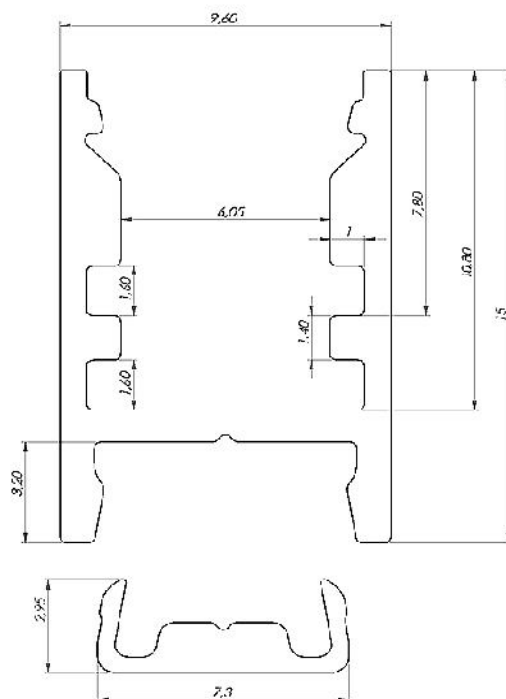

Le couvercle est opaque.

Le profilé est disponible en longueur de 1 mètre ou 2 mètres.

Sarl Leds Eclairage Distribution - 23 rue Jean Jaurès - 08200 SEDAN - France
 Tél : (+33) 3 24 35 49 94 - Gsm (+33) 6 71 39 33 78 - e-mail : led@orange.fr

Profilé "Mince" 15mm Aluminium anodisé Couleur argentée

<u>Référence</u>	<u>Dimensions</u>	<u>Couvercle</u>
PR-PETIT-15-10	1m	opaque
PR-PETIT-15-20	2m	opaque

Dimensions :

Largeur du stripled : max 6 mm

Rail de montage du profilé PVC Couleur gris