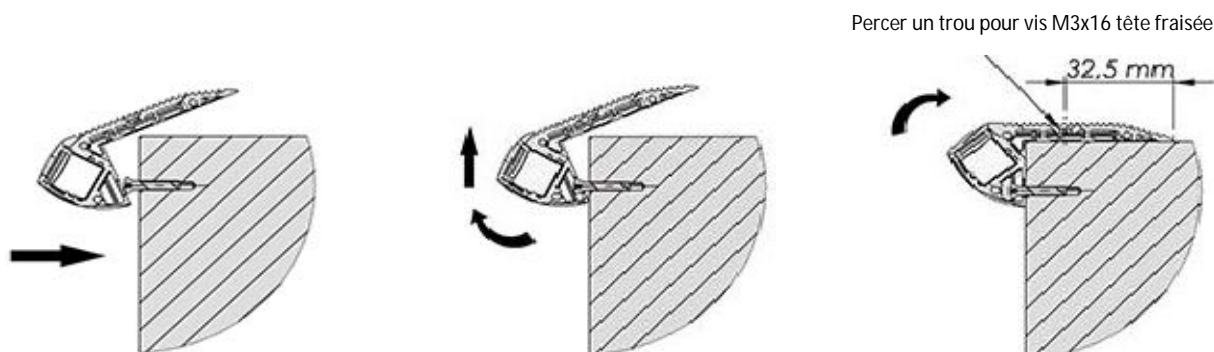

Sarl Leds Eclairage Distribution - 23 rue Jean Jaurès - 08200 SEDAN - France
Tél : (+33) 3 24 35 49 94 - Gsm (+33) 6 71 39 33 78 - e-mail : led@orange.fr

GUIDE D'INSTALLATION

Phase 1

Phase 2

Phase 3