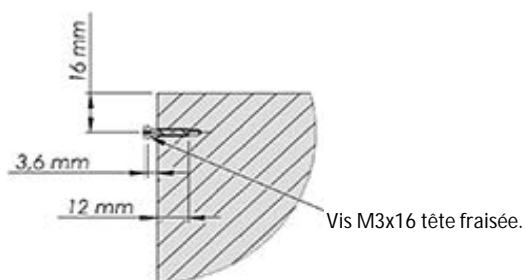

Sarl Leds Eclairage Distribution - 23 rue Jean Jaurès - 08200 SEDAN - France
Tél : (+33) 3 24 35 49 94 - Gsm (+33) 6 71 39 33 78 - e-mail : led@orange.fr

GUIDE D'INSTALLATION

Phase 1