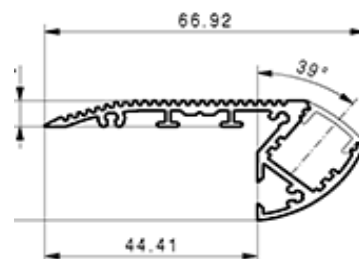

*Le profilé est disponible en aluminium anodisé avec un couvercle en polycarbonate résistant aux UV qui est placé dans le profilé d'un simple clic par le haut.*

*Le couvercle est opaque.*

*Le profilé est disponible en longueur de 1 mètre ou 2 mètres.*

Couleur argentée

<u>Référence</u>	<u>Dimensions</u>	<u>Couvercle</u>
PR-ME-10	1m	opaque
PR-ME-20	2m	opaque

**Dimensions :**

Largeur du stripled : max 12,2 mm

**Embout de fermeture**

PVC

Couleur gris

<u>Référence</u>	
EF-ME-D	droit
EF-ME-G	gauche