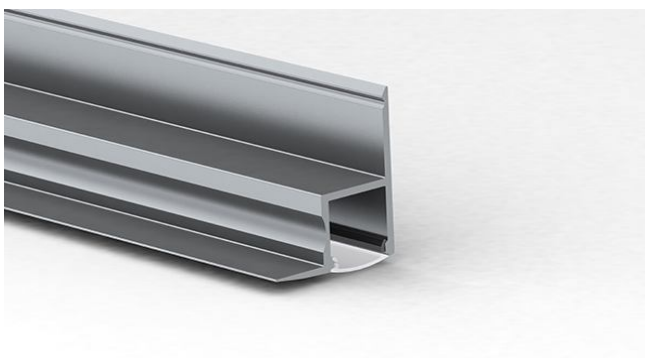

Sarl Leds Eclairage Distribution - 23 rue Jean Jaurès - 08200 SEDAN - France
Tél : (+33) 3 24 35 49 94 - Gsm (+33) 6 71 39 33 78 - e-mail : led@orange.fr

PROFILE PLAFOND Aluminium anodisé Couleur argentée

<u>Référence</u>	<u>Dimensions</u>	<u>Couvercle</u>
PR-PLAF-1TR	1m	transparent
PR-PLAF-1O	1m	opaque
PR-PLAF-2TR	2m	transparent
PR-PLAF-2O	2m	opaque

Dimensions :

Largeur du stripled : max 18 mm