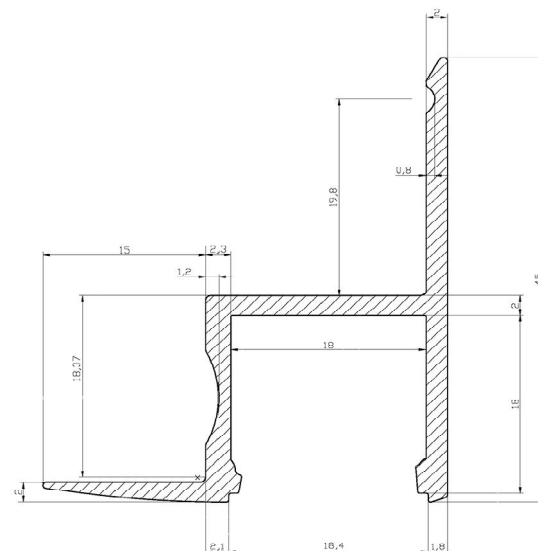

*Le profilé est disponible en longueur de 1 mètre ou 2 mètres.*

Sarl Leds Eclairage Distribution - 23 rue Jean Jaurès - 08200 SEDAN - France  
 Tél : (+33) 3 24 35 49 94 - Gsm (+33) 6 71 39 33 78 - e-mail : led@orange.fr

**Dimensions :**

Largeur du stripled : max 18 mm

**Embout de fermeture**

**Référence**

EF-PLAFOND-1

**Montage du profilé "Plafond"**