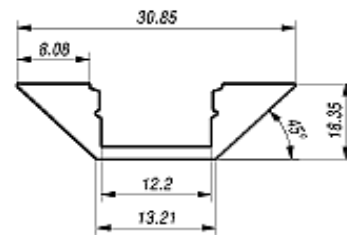

Le couvercle peut être transparent, opaque ou semi-opaque.

Le profilé est disponible en longueur de 1 mètre ou 2 mètres.

Sarl Leds Eclairage Distribution - 23 rue Jean Jaurès - 08200 SEDAN - France
 Tél : (+33) 3 24 35 49 94 - Gsm (+33) 6 71 39 33 78 - e-mail : led@orange.fr

Dimensions :

Largeur du stripléd : max 12,2 mm

<u>Embout de fermeture</u>	PVC	Couleur gris
-----------------------------------	-----	--------------

ou

<u>Référence</u>	Alu RAL	Couleur blanc
-------------------------	---------	---------------