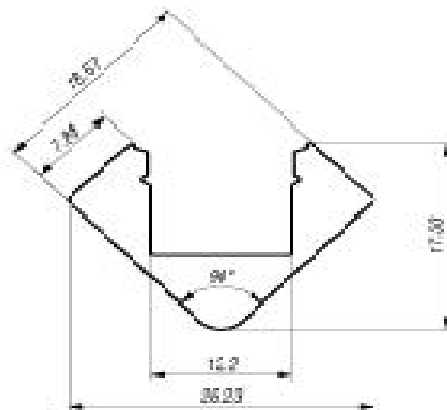

Le profilé est disponible en longueur de 1 mètre ou 2 mètres.

Sarl Leds Eclairage Distribution - 23 rue Jean Jaurès - 08200 SEDAN - France
 Tél : (+33) 3 24 35 49 94 - Gsm (+33) 6 71 39 33 78 - e-mail : led@orange.fr

Dimensions :

Largeur du stripled : max 12,2 mm

<u>Embout de fermeture</u>	PVC	Couleur gris
	ou	
<u>Référence</u>	Alu RAL	Couleur blanc
EF-ANG-45-1		

<u>Embout de fermeture avec passage pour câble</u>	PVC	Couleur gris
	ou	
<u>Référence</u>	Alu RAL	Couleur blanc
EFT-ANG-45-1		