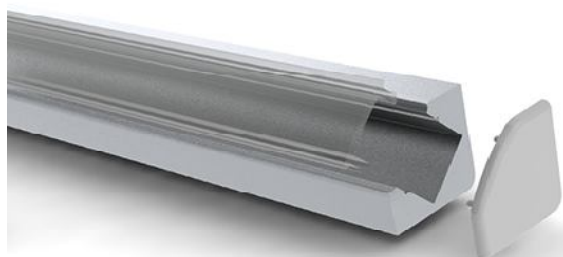

Profilé Alu-45 est prévu pour toutes applications d'éclairage demandant à être placées dans un angle.

Le matériel en aluminium permet d'effectuer une excellente dissipation thermique des rubans leds ou barres leds utilisés.

Le profilé est disponible en aluminium anodisé avec un couvercle en polycarbonate résistant aux UV qui est placé dans le profile d'un simple clic.

Le couvercle peut être transparent, opaque ou semi-opaque.

<u>PROFILE ANGLE 45°</u>	Aluminium anodisé	Couleur argentée
	Aluminium Ral	Couleur blanche

<u>Référence</u>	<u>Dimensions</u>	<u>Couvercle</u>
PR-ANG-45-1TR	1m	transparent
PR-ANG-45-1O	1m	opaque
PR-ANG-45-1SO	1m	semi-opaque
PR-ANG-45-2TR	2m	transparent
PR-ANG-45-2O	2m	opaque
PR-ANG-45-2SO	2m	semi-opaque

Dimensions :

Largeur du stripled : max 12,2 mm

<u>Embout de fermeture</u>	PVC	Couleur gris
	ou	
<u>Référence</u>	Alu RAL	Couleur blanc
EF-ANG-45-1		

<u>Embout de fermeture avec passage pour câble</u>	PVC	Couleur gris
	ou	
<u>Référence</u>	Alu RAL	Couleur blanc
EFT-ANG-45-1		