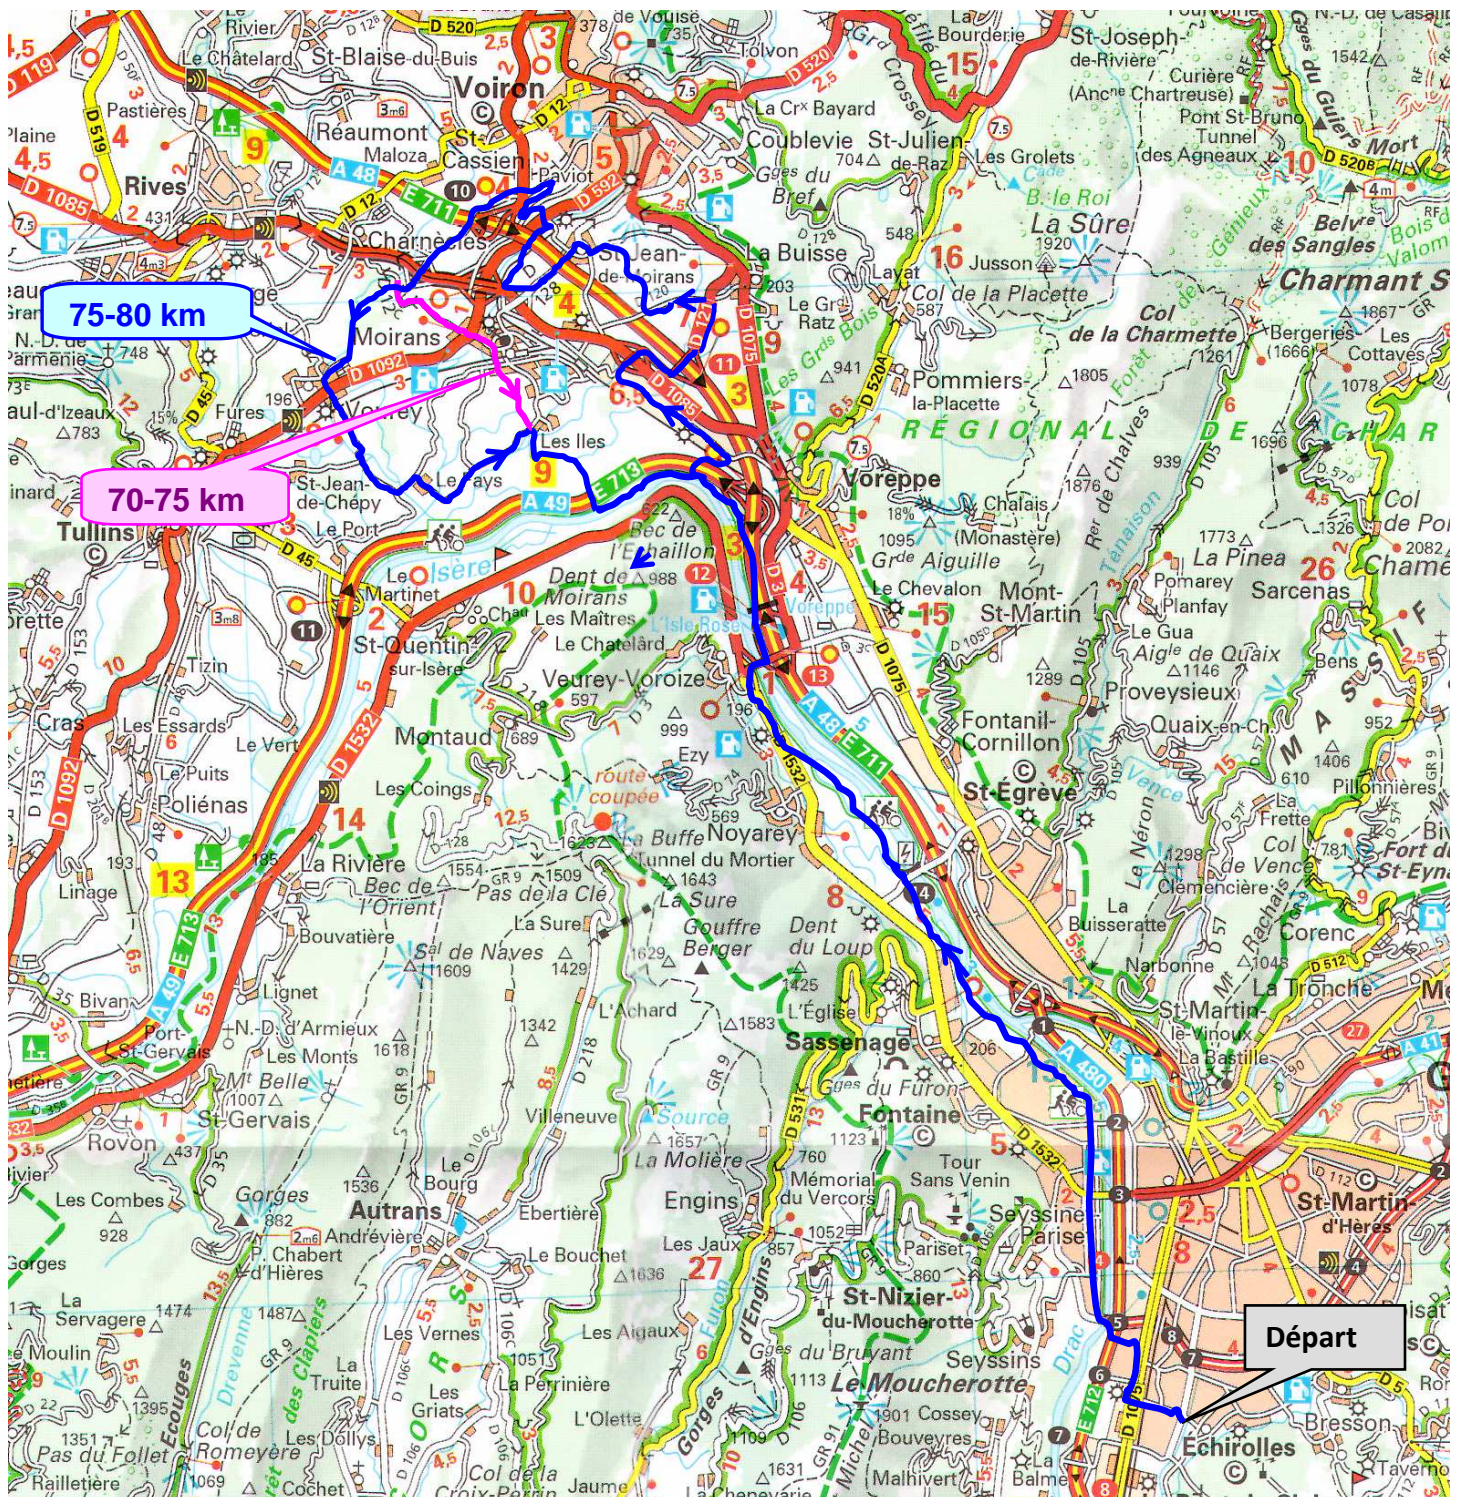

ALEC - Sortie du mercredi 26 septembre 2012

Quelques taupinières vers St Jean de Moirans - Départ : Delaune 9h

Variantes : après la côte à 15-16% (après traversée de D592 vers Voiron), à G dir Moirans, puis au choix :

- prendre à D à la chicane, puis tout droit côte des Filles (encore du 13% sur 200m)
- tout droit à la chicane, puis 1 km à D monter petite route, puis à 2 km à G côte des Filles

A Centralp : possibilité de prendre le rond-point directement pour aller à la Buisse ou bien d'aller au bout de Centralp pour revenir sur la Buisse